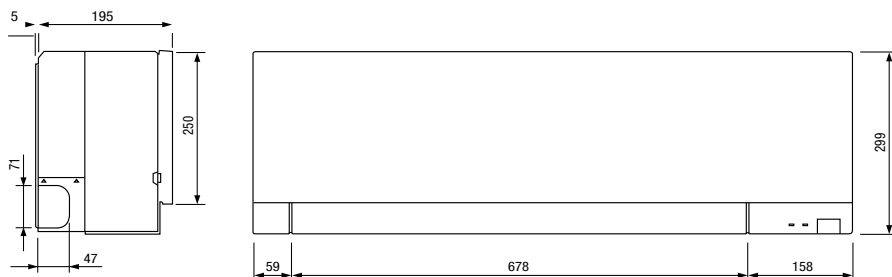

Geluidsniveau van de binneneunit gemeten op 1 m voor en 0,8 meter onder de unit in koeling.
Energie-efficiëntieclassen op een schaal van A+++ tot D

Multi Split-combinaties

Binneneunits	Buiteneunits aansluitbaar op													
R410 A R32	MXZ-2D33VA MXZ-2F33VF	MXZ-2D42VA MXZ-2F42VF	MXZ-2D53VA MXZ-2F53VF	MXZ-2E53VAHZ	MXZ-3E54VA MXZ-3F54VF	MXZ-3E68VA MXZ-3F68VF	MXZ-4E72VA MXZ-4F72VF	MXZ-4E83VA	MXZ-4E83VAHZ	MXZ-5E102VA	MXZ-6D122VA	PUMY-(S)P112VKM/YKM*	PUMY-(S)P125VKM/YKM*	PUMY-(S)P140VKM/YKM*
MSZ-EF18VG	•	•	•	•	•	•	•	•	•	•	•	•	•	•
MSZ-EF22VG	•	•	•	•	•	•	•	•	•	•	•	•	•	•
MSZ-EF25VG	•	•	•	•	•	•	•	•	•	•	•	•	•	•
MSZ-EF35VG	–	•	•	•	•	•	•	•	•	•	•	•	•	•
MSZ-EF42VG	–	–	•	•	•	•	•	•	•	•	•	•	•	•
MSZ-EF50VG	–	–	•	•	•	•	•	•	•	•	•	•	•	•

*Branch boxes PAC-MK33/53BC nodig