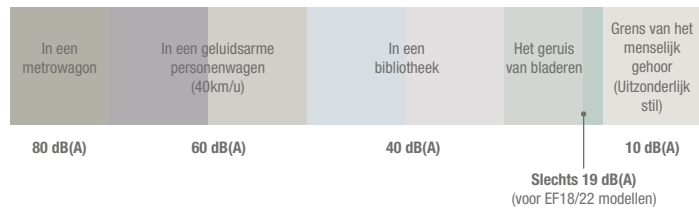

Wit

Zilver

Zwart

Premium design wandunit MSZ-EF-VGW in glanzend wit

wit

De ZEN White-versie past perfect bij een lichtgekleurd interieur. Het slanke stijlvolle design van de binnenunit doet onmiddellijk aan een hedendaags kunstwerk denken en straalt onmiskenbaar verfijnde elegantie uit.

Geluidsniveau (SPL)

Premium design wandunit MSZ-EF-VGB in glanzend zwart

zwart

De ZEN Black-versie is de meest geschikte oplossing voor klimaatregeling in een donkerkleurig interieur. De luxueuze zwarte afwerking lijkt op die van een moderne audiovisuele uitrusting, wat een sterk gevoel van kwaliteit en comfort geeft.